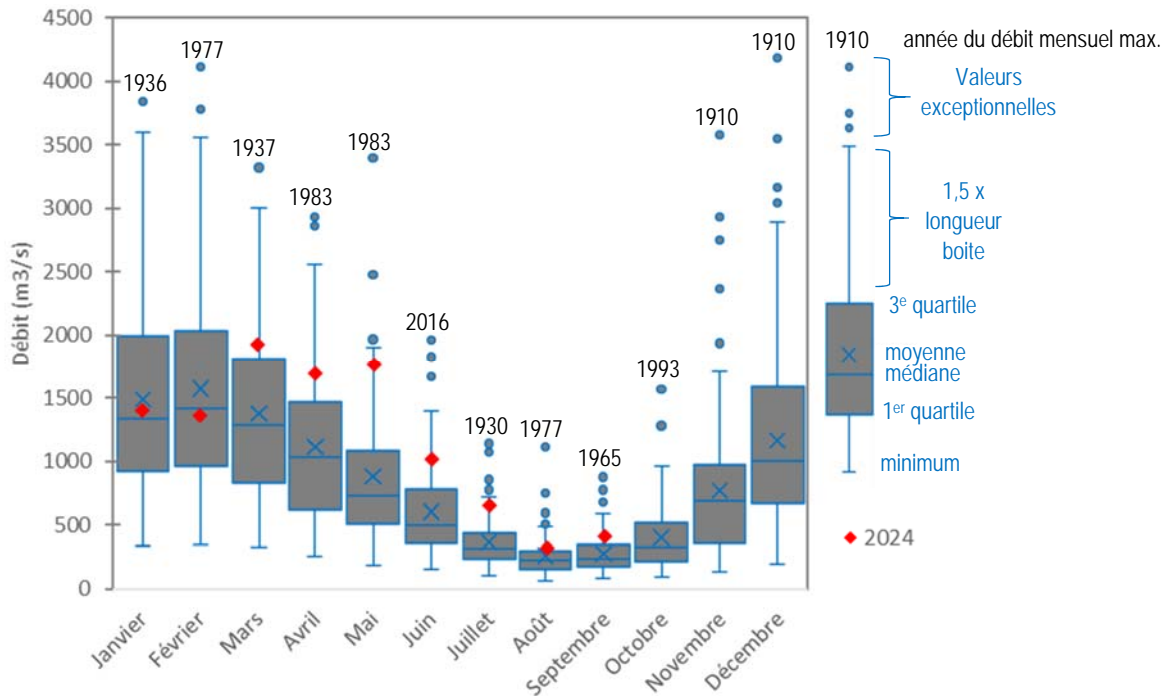

## Débits moyens mensuels depuis 1900

Source des données : DREAL Pays de la Loire

Réalisation : GIP Loire Estuaire